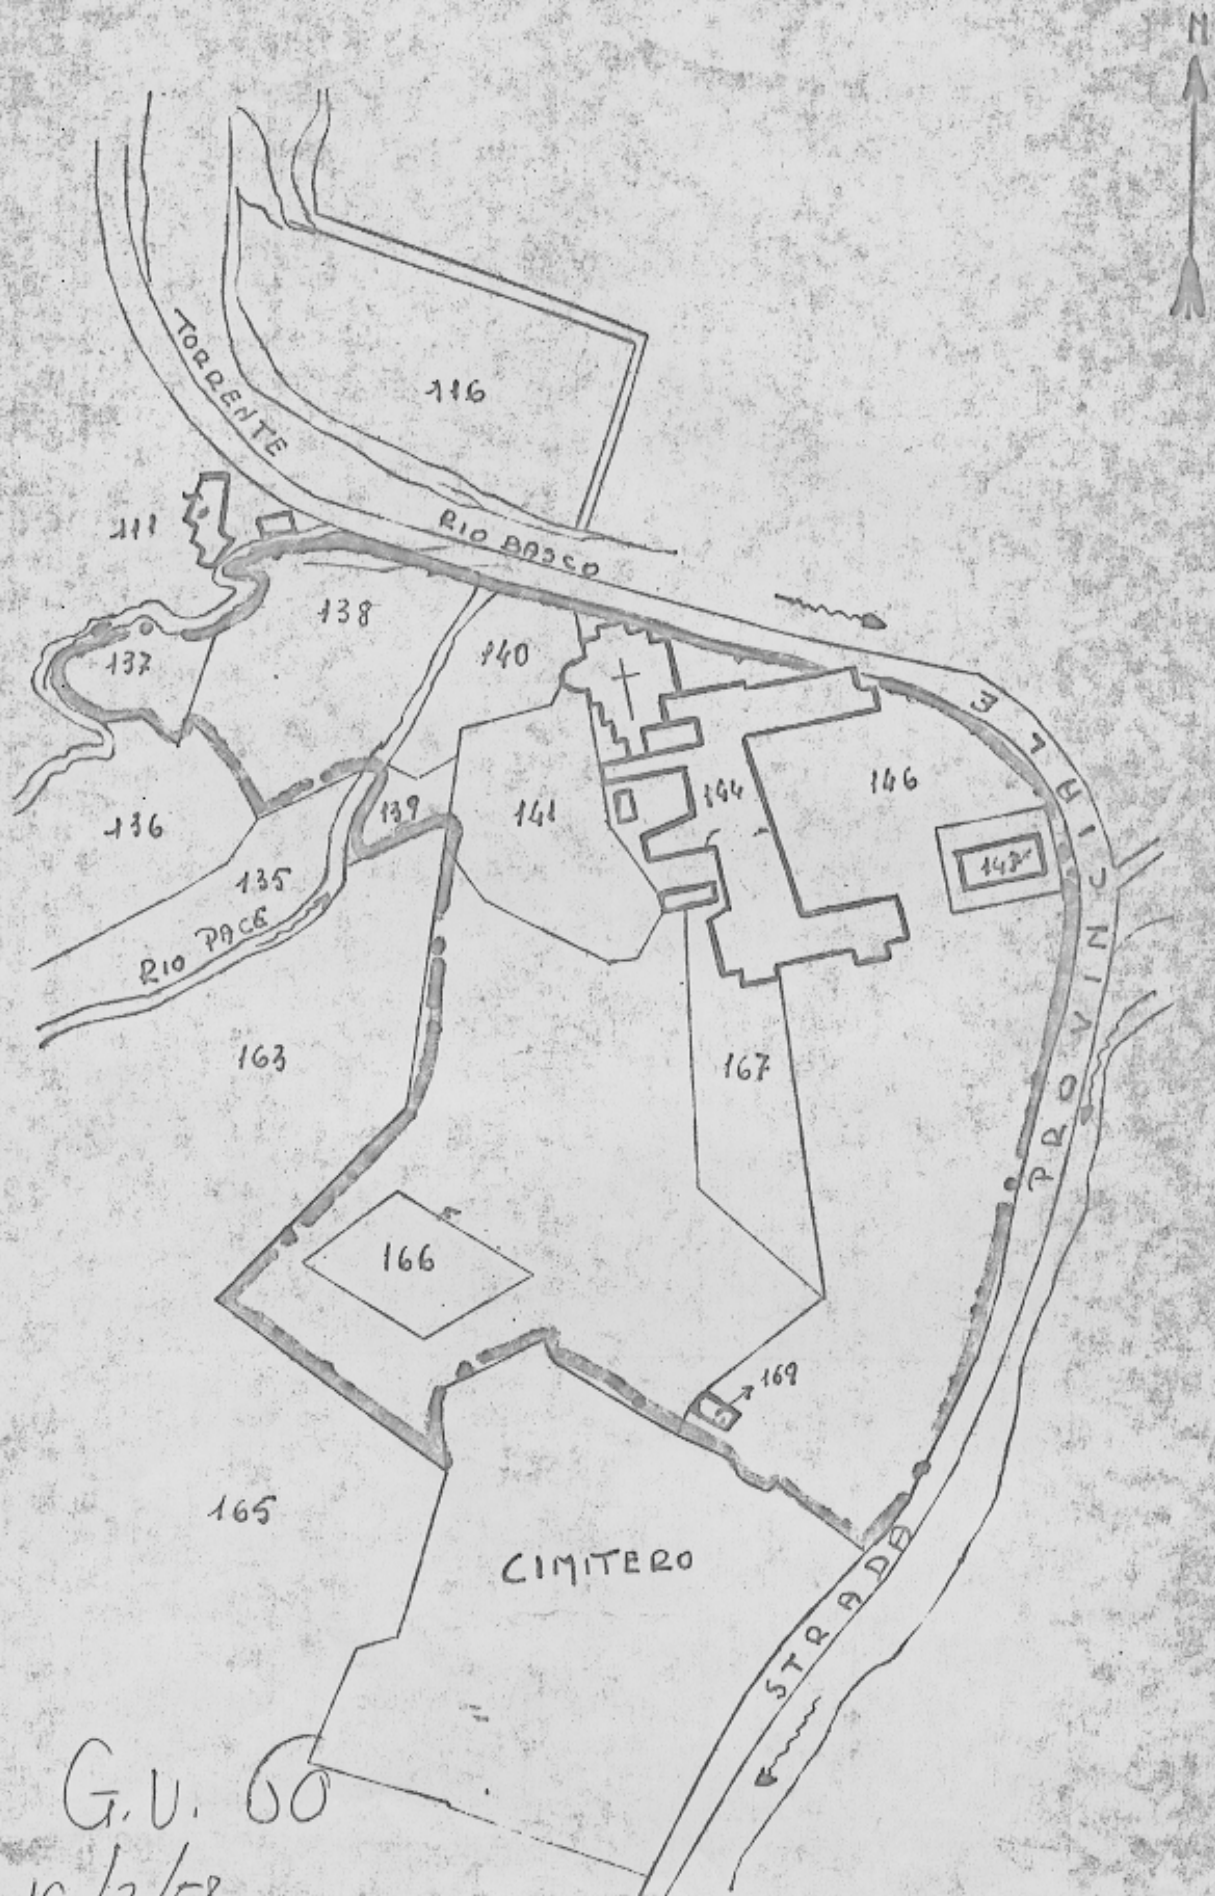

ALBISOLA SUPERIORE (S.V.)

SANTUARIO DI N.S. DELLA PACE

FOLGIO 28 - SCALA 1:2000

G.V. 60
10/3/58